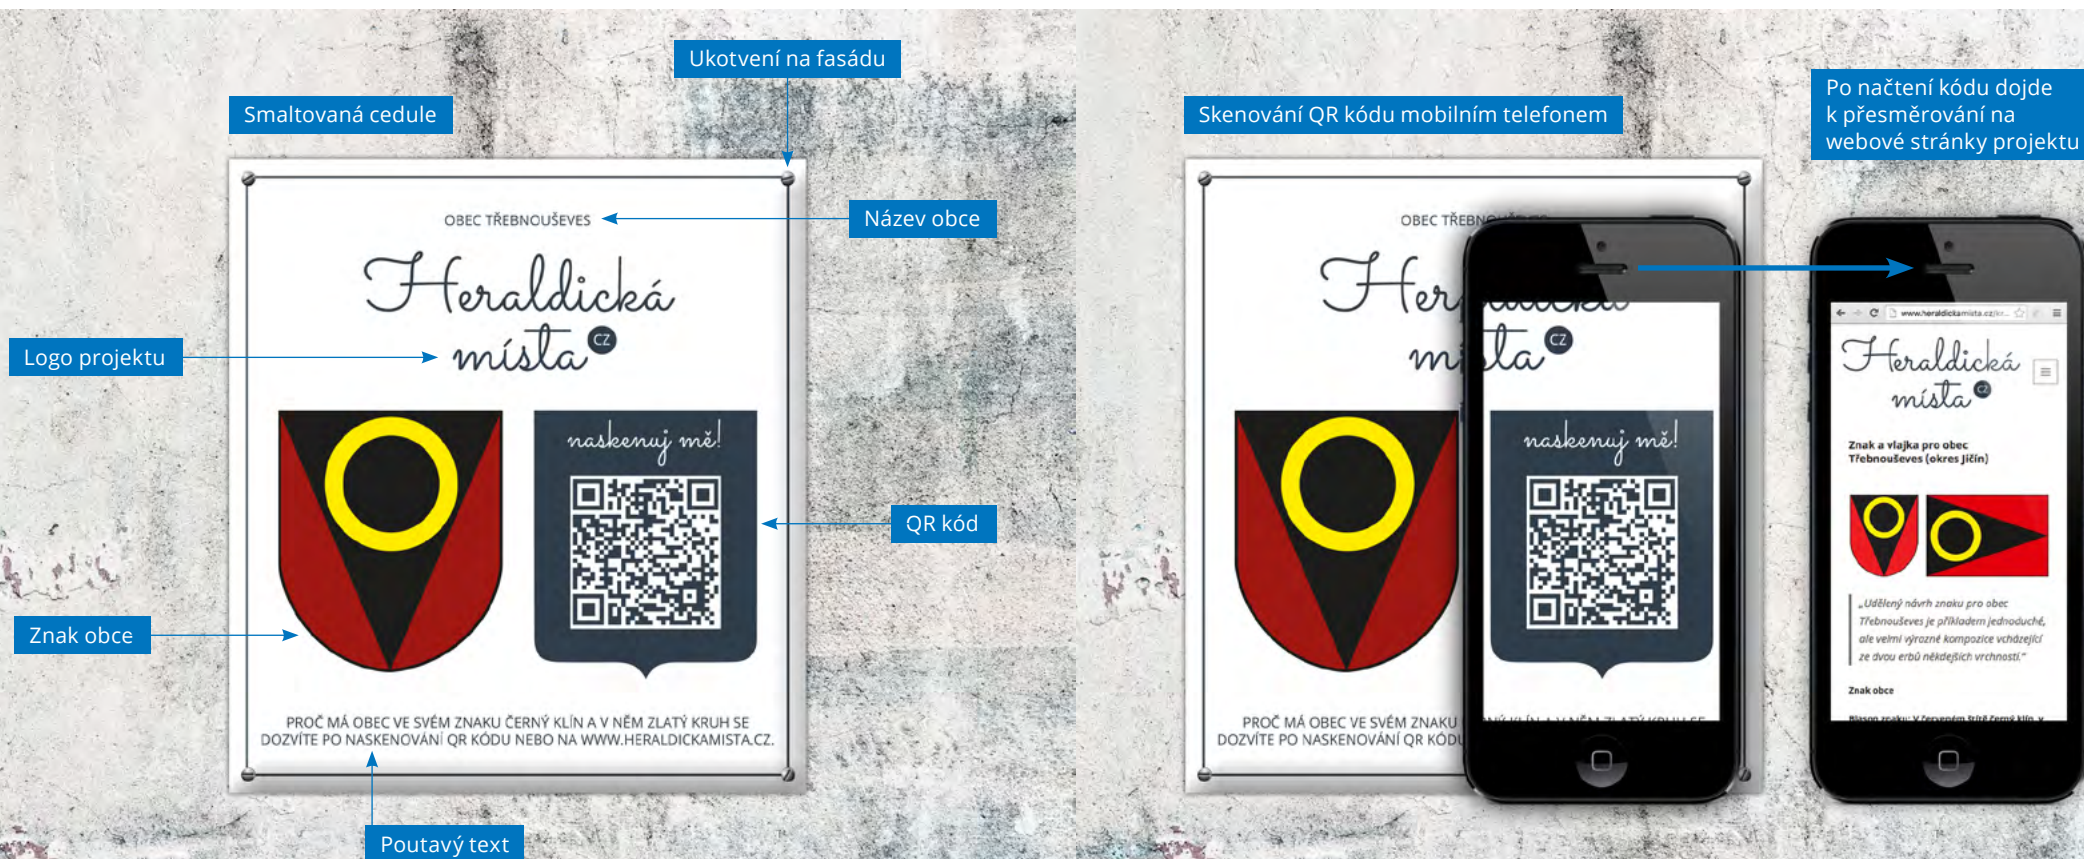

Heraldická místa^{CZ}

„Znak a vlajku navrhujeme nyní, v naší současnosti, ale jejich úkolem je vytrvat ve svém účelu po další staletí.“

Aby ale znaky a vlajky skutečně „žily“, nesmí zůstat jen součástí archivů nebo odborné literatury, ale musí být veřejně prezentovány. A kde jinde v současné době ukázat vaše symboly tak, aby se dostaly do povědomí co nejširší veřejnosti, než prostřednictvím internetu, největšího informačního fenoménu současné doby.

A jak tento projekt funguje?

Turista a návštěvník, který přijede do vaší obce většinou nepozná, co vaše symboly, které může vidět na uvítacích tabulích či na budovách, říkají o její historii a co znamenají jednotlivé symboly a barvy. Ve vaší obci bude umístěna smaltovaná cedule, kterou vám dodá naše společnost. Vhodnými místy pro instalaci jsou budova obecního (městského) úřadu, knihovna, náves, náměstí, turistické místo, park, památné místo apod. Na této tabulce bude uveřejněn název a znak vaší obce a vygenerovaný jedinečný QR kód. Aby zájemce tušil, co získá za informace po načtení QR kódu, prostřed-

nictvím chytrého telefonu, bude pod těmito symboly zveřejněn poutavý text, který může znít v tomto duchu: PROČ MÁ OBEC VE SVÉM ZNAKU ČERNÝ KLÍN A V NĚM ZLATÝ KRUH SE DOZVÍTE PO NASKENOVÁNÍ QR KÓDU NEBO NA WWW. HERALDICKAMISTA.CZ. Po načtení tohoto kódu bude návštěvník obce či turista přesměrován na stránku obce v rámci projektu heraldickamista.cz, kde budou uveřejněny poutavé informace o vašem znaku a vlajce (jejich grafická podoba, historický výklad, význam symbolů a barev). Dále může být na této stránce uveřejněn i odkaz na nabídku prodeje produktů se symboly vaší obce, které jsou v prodeji na obecním úřadě, v infocentru či na jiném místě v obci.